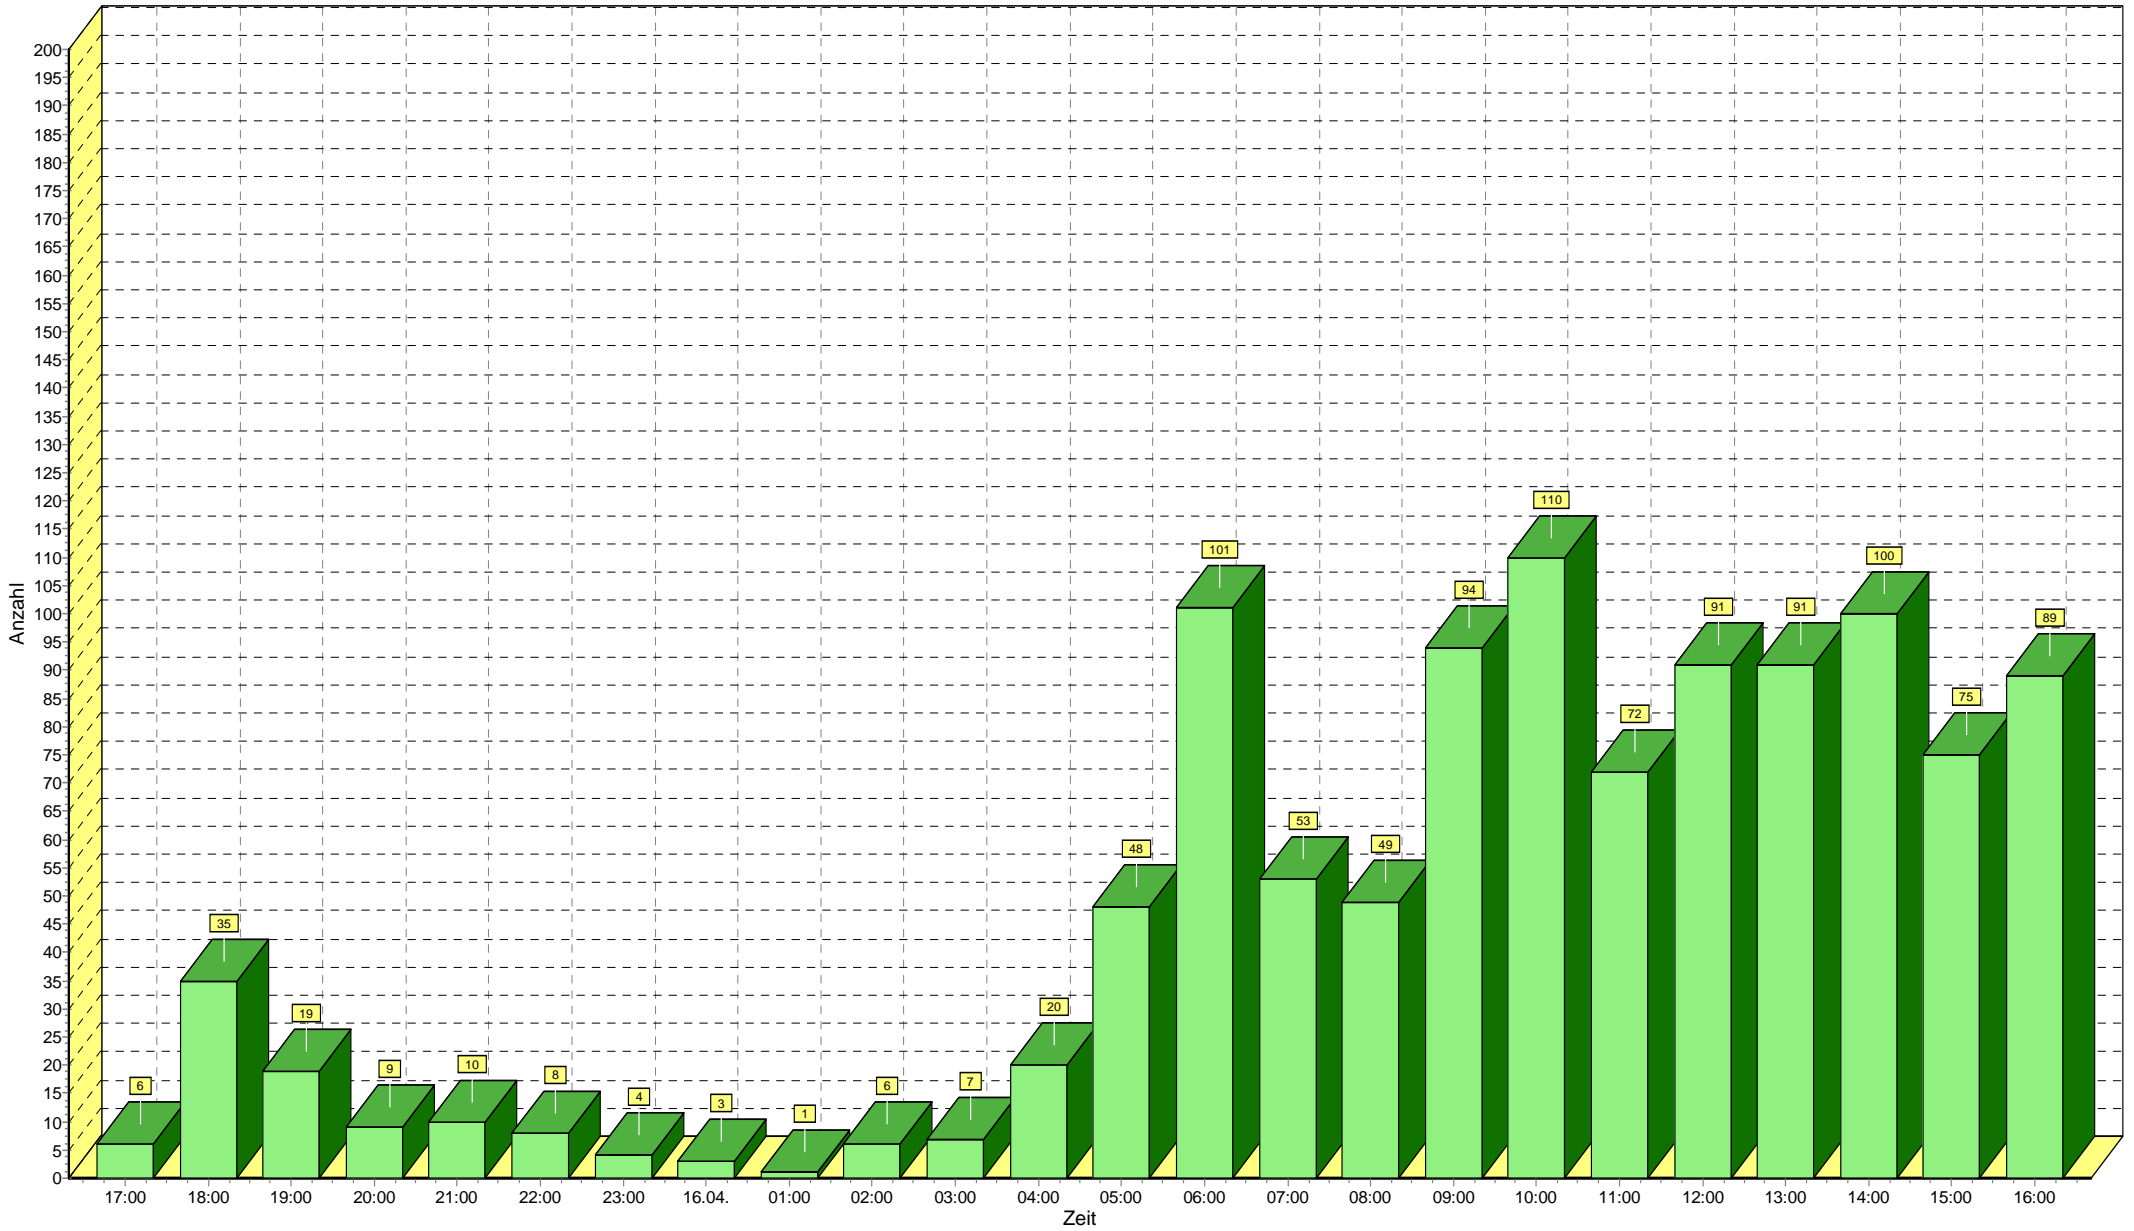

Anzahl pro Zeitintervall - Summe LKW + Lastzüge

Hörsbach Ortsausgang Ost während A3 Baustelle
Start: Mo 15.04.2013 17:00 Richtung: <=>